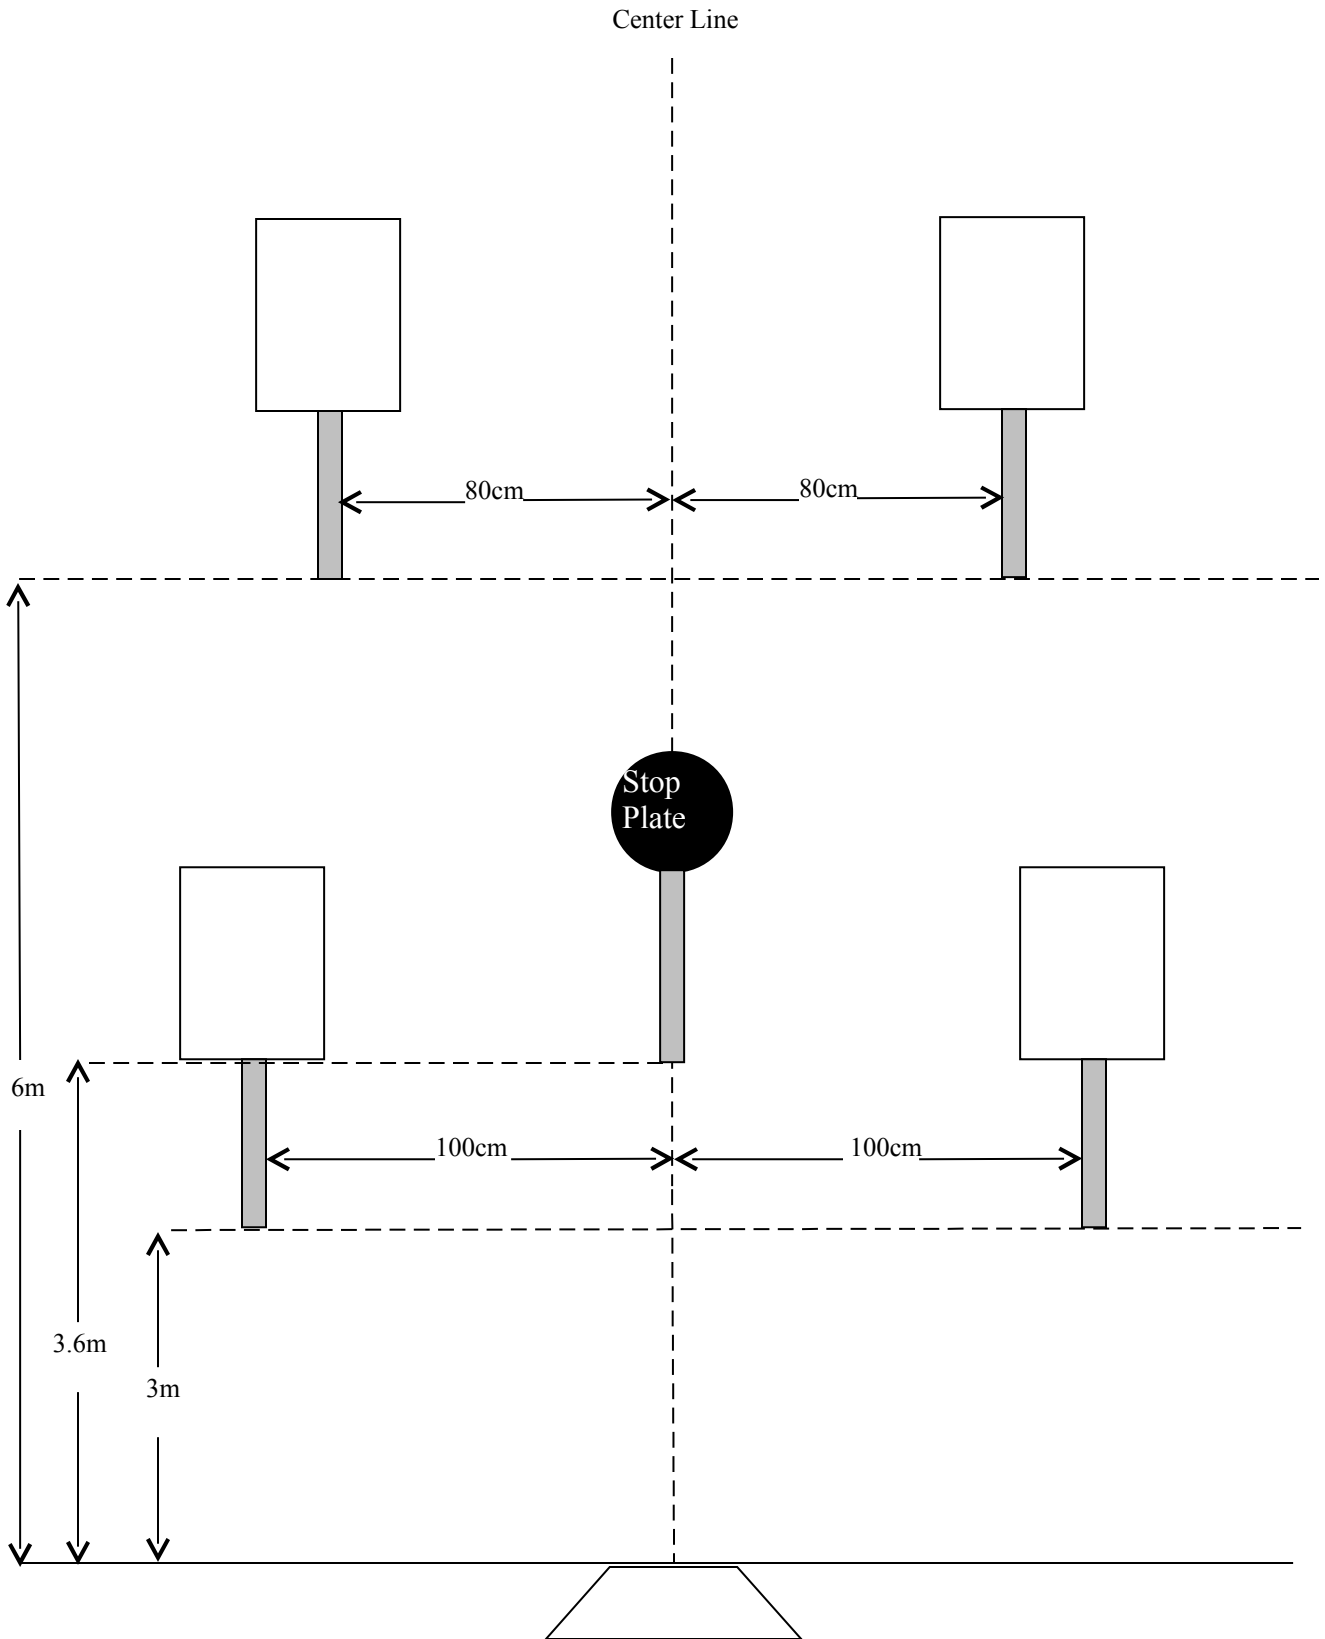

STRAIGHT STEEL

すべてのステージでプレートターゲットは直径 100mm、ラクトングルターゲットは 150mm×200mm (BOG のストップターゲットのみ 100mm×135mm)。高さはターゲットセンターで 125cm。シューティングボックスは 90cm×90cm。レッドフラッグはシューティングボックス正面 275cm (高さ 50cm)

GOOD, BAD & UGLY

すべてのステージでプレートターゲットは直径 100mm、ラクトンゲルターゲットは 150mm×200mm (BOG のストップターゲットのみ 100mm×135mm)。高さはターゲットセンターで 125cm。シューティングボックスは 90cm×90cm。レッドフラッグはシューティングボックス正面 275cm (高さ 50cm)

WILD BUNCH

すべてのステージでプレートターゲットは直径 100mm、ラクトンゲルターゲットは 150mm×200mm (BOG のストップターゲットのみ 100mm×135mm)。高さはターゲットセンターで 125cm。シューティングボックスは 90cm×90cm。レッドフラッグはシューティングボックス正面 275cm (高さ 50cm)

PICK IT UP

すべてのステージでプレートターゲットは直径 100mm、ラクトングルターゲットは 150mm×200mm (BOG のストップターゲットのみ 100mm×135mm)。高さはターゲットセンターで 125cm。シューティングボックスは 90cm×90cm。レッドフラッグはシューティングボックス正面 275cm (高さ 50cm)

WHIPLASH

すべてのステージでプレートターゲットは直径 100mm、ラクトングルターゲットは 150mm×200mm（BOG のストップターゲットのみ 100mm×135mm）。高さはターゲットセンターで 125cm。シューティングボックスは 90cm×90cm。レッドフラッグはシューティングボックス正面 275cm（高さ 50cm）

SPRAY AND PRAY

すべてのステージでプレートターゲットは直径 100mm、ラクトングルターゲットは 150mm×200mm (BOGのストップターゲットのみ 100mm×135mm)。高さはターゲットセンターで 125cm。シューティングボックスは 90cm×90cm。レッドフラッグはシューティングボックス正面 275cm (高さ 50cm)

BLAZE OF GLORY

すべてのステージでプレートターゲットは直径 100mm、ラクトンゲルターゲットは 150mm×200mm (BOG のストップターゲットのみ 100mm×135mm)。高さはターゲットセンターで 125cm。シューティングボックスは 90cm×90cm。レッドフラッグはシューティングボックス正面 275cm (高さ 50cm)