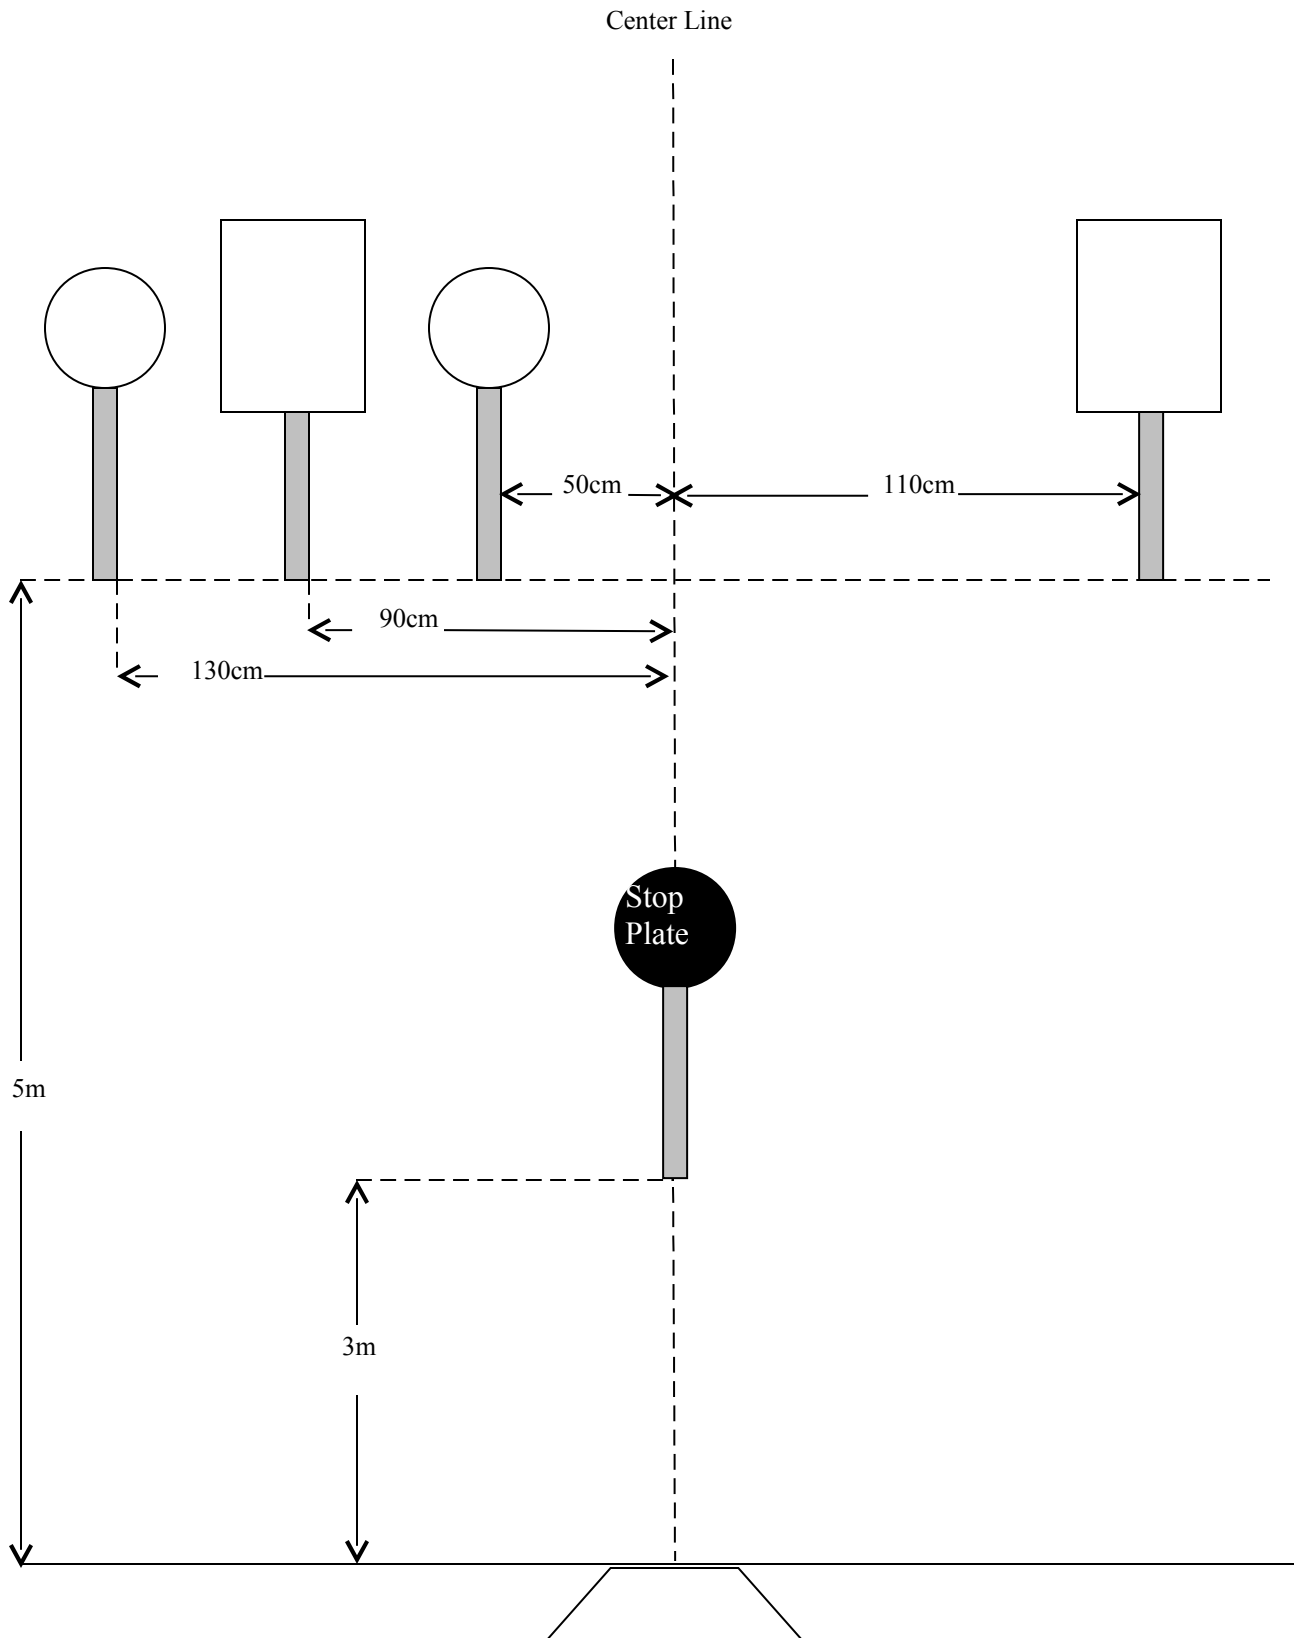

STRAIGHT STEEL

すべてのステージでプレートターゲットは直径 100mm、ラクトングルターゲットは 150mm×200mm (BOG のストップターゲットのみ 100mm×135mm)。高さはターゲットセンターで 125cm。シューティングボックスは 90cm×90cm。レッドフラッグはシューティングボックス正面 275cm (高さ 50cm)

GOOD, BAD & UGLY

すべてのステージでプレートターゲットは直径 100mm、ラクトンゲルターゲットは 150mm×200mm (BOG のストップターゲットのみ 100mm×135mm)。高さはターゲットセンターで 125cm。シューティングボックスは 90cm×90cm。レッドフラッグはシューティングボックス正面 275cm (高さ 50cm)

WILD BUNCH

すべてのステージでプレートターゲットは直径 100mm、ラクトンゲルターゲットは 150mm×200mm (BOG のストップターゲットのみ 100mm×135mm)。高さはターゲットセンターで 125cm。シューティングボックスは 90cm×90cm。レッドフラッグはシューティングボックス正面 275cm (高さ 50cm)

PICK IT UP

すべてのステージでプレートターゲットは直径 100mm、ラクトングルターゲットは 150mm×200mm (BOG のストップターゲットのみ 100mm×135mm)。高さはターゲットセンターで 125cm。シューティングボックスは 90cm×90cm。レッドフラッグはシューティングボックス正面 275cm (高さ 50cm)

WHIPLASH

すべてのステージでプレートターゲットは直径 100mm、ラクトングルターゲットは 150mm×200mm（BOG のストップターゲットのみ 100mm×135mm）。高さはターゲットセンターで 125cm。シューティングボックスは 90cm×90cm。レッドフラッグはシューティングボックス正面 275cm（高さ 50cm）

SPRAY AND PRAY

すべてのステージでプレートターゲットは直径 100mm、ラクトングルターゲットは 150mm×200mm (BOGのストップターゲットのみ 100mm×135mm)。高さはターゲットセンターで 125cm。シューティングボックスは 90cm×90cm。レッドフラッグはシューティングボックス正面 275cm (高さ 50cm)

BLAZE OF GLORY

すべてのステージでプレートターゲットは直径 100mm、ラクトンゲルターゲットは 150mm×200mm (BOG のストップターゲットのみ 100mm×135mm)。高さはターゲットセンターで 125cm。シューティングボックスは 90cm×90cm。レッドフラッグはシューティングボックス正面 275cm (高さ 50cm)