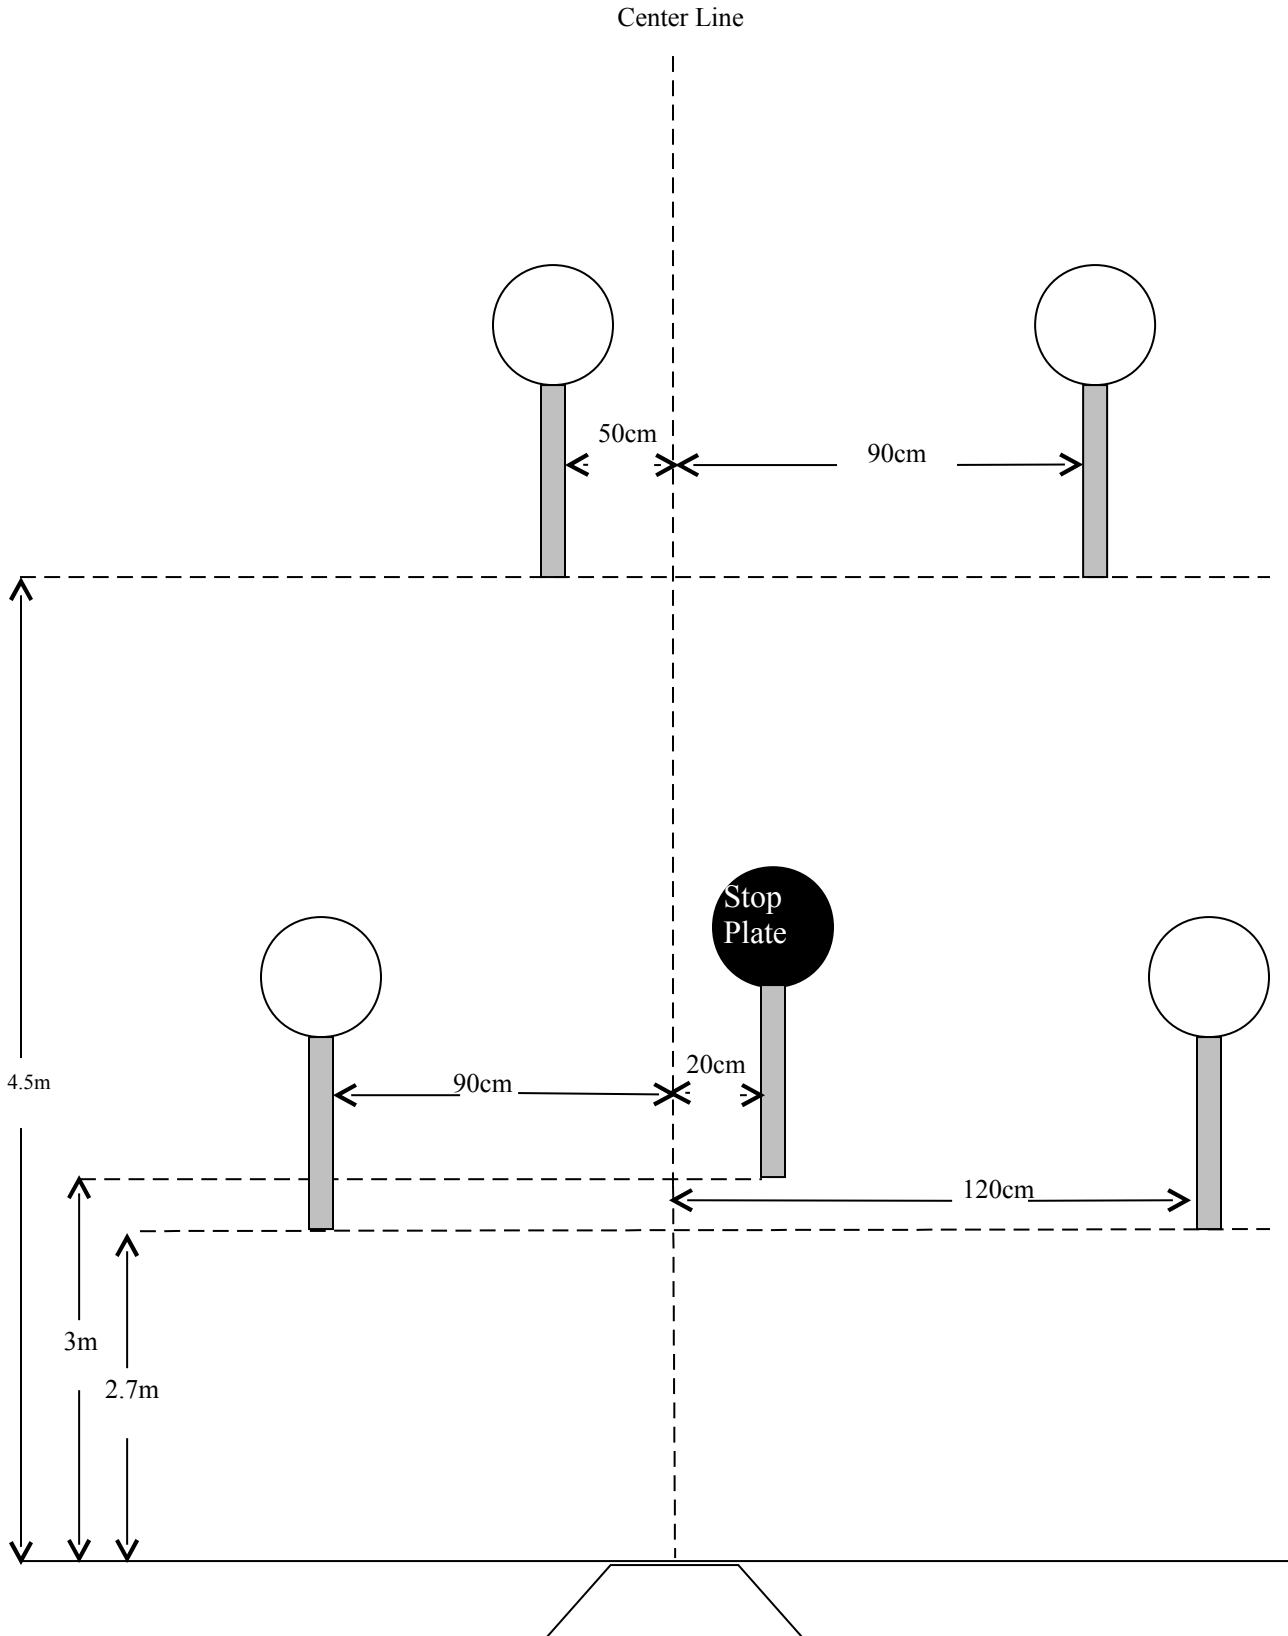

STRAIGHT STEEL

すべてのステージでプレートターゲットは直径 100mm、ラクトングルターゲットは 150mm×200mm (BOG のストップターゲットのみ 100mm×135mm)。高さはターゲットセンターで 125cm。シューティングボックスは 90cm×90cm。レッドフラッグはシューティングボックス正面 275cm (高さ 50cm)

GOOD, BAD & UGLY

すべてのステージでプレートターゲットは直径 100mm、ラクトンゲルターゲットは 150mm×200mm (BOG のストップターゲットのみ 100mm×135mm)。高さはターゲットセンターで 125cm。シューティングボックスは 90cm×90cm。レッドフラッグはシューティングボックス正面 275cm (高さ 50cm)

WILD BUNCH

すべてのステージでプレートターゲットは直径 100mm、ラクトンゲルターゲットは 150mm×200mm (BOG のストップターゲットのみ 100mm×135mm)。高さはターゲットセンターで 125cm。シューティングボックスは 90cm×90cm。レッドフラッグはシューティングボックス正面 275cm (高さ 50cm)

PICK IT UP

すべてのステージでプレートターゲットは直径 100mm、ラクトングルターゲットは 150mm×200mm (BOG のストップターゲットのみ 100mm×135mm)。高さはターゲットセンターで 125cm。シューティングボックスは 90cm×90cm。レッドフラッグはシューティングボックス正面 275cm (高さ 50cm)

WHIPLASH

すべてのステージでプレートターゲットは直径 100mm、ラクトングルターゲットは 150mm×200mm（BOG のストップターゲットのみ 100mm×135mm）。高さはターゲットセンターで 125cm。シューティングボックスは 90cm×90cm。レッドフラッグはシューティングボックス正面 275cm（高さ 50cm）

SPRAY AND PRAY

すべてのステージでプレートターゲットは直径 100mm、ラクトングルターゲットは 150mm×200mm (BOGのストップターゲットのみ 100mm×135mm)。高さはターゲットセンターで 125cm。シューティングボックスは 90cm×90cm。レッドフラッグはシューティングボックス正面 275cm (高さ 50cm)

BLAZE OF GLORY

すべてのステージでプレートターゲットは直径 100mm、ラクトンゲルターゲットは 150mm×200mm (BOG のストップターゲットのみ 100mm×135mm)。高さはターゲットセンターで 125cm。シューティングボックスは 90cm×90cm。レッドフラッグはシューティングボックス正面 275cm (高さ 50cm)