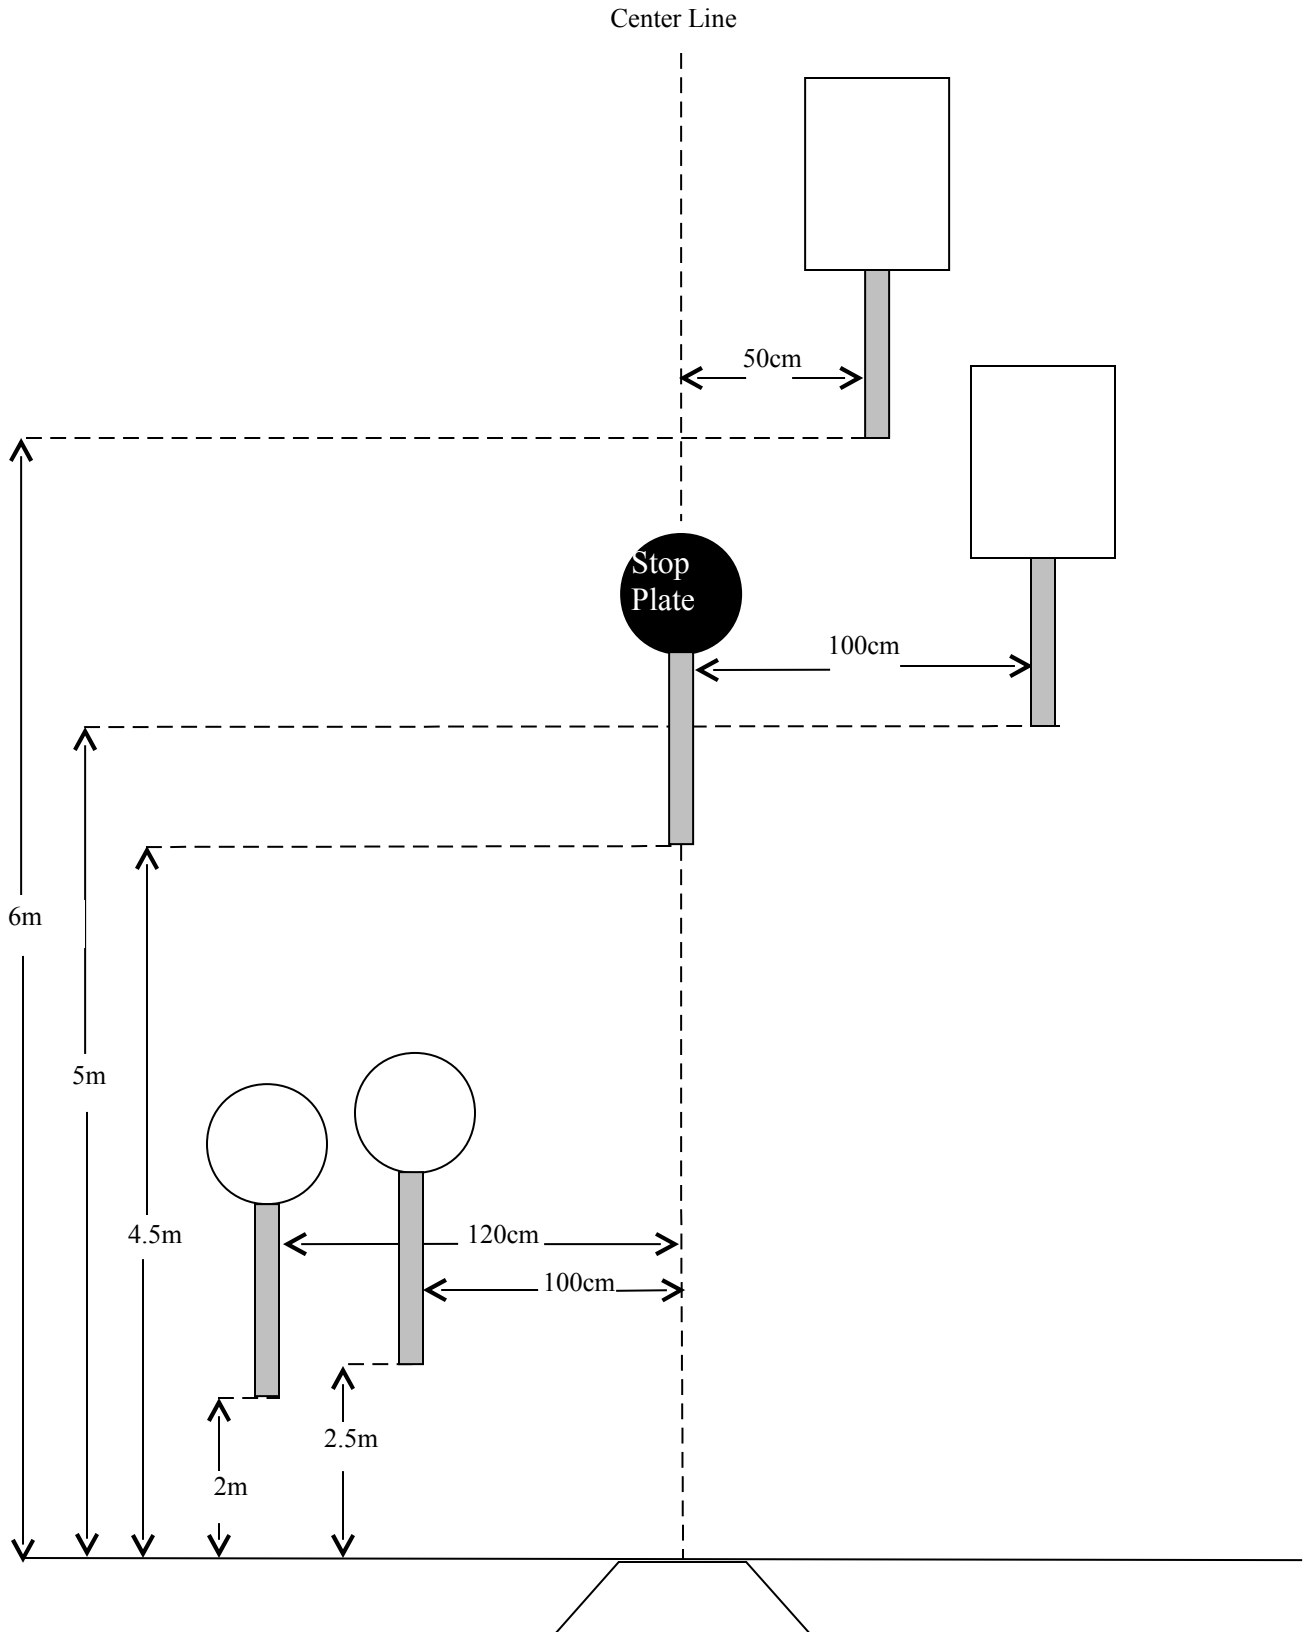

STRAIGHT STEEL

すべてのステージでプレートターゲットは直径 100mm、ラクトングルターゲットは 150mm×200mm (BOG のストップターゲットのみ 100mm×135mm)。高さはターゲットセンターで 125cm。シューティングボックスは 90cm×90cm。レッドフラッグはシューティングボックス正面 275cm (高さ 50cm)

GOOD, BAD & UGLY

すべてのステージでプレートターゲットは直径 100mm、ラクトンゲルターゲットは 150mm×200mm (BOG のストップターゲットのみ 100mm×135mm)。高さはターゲットセンターで 125cm。シューティングボックスは 90cm×90cm。レッドフラッグはシューティングボックス正面 275cm (高さ 50cm)

WILD BUNCH

すべてのステージでプレートターゲットは直径 100mm、ラクトンゲルターゲットは 150mm×200mm (BOG のストップターゲットのみ 100mm×135mm)。高さはターゲットセンターで 125cm。シューティングボックスは 90cm×90cm。レッドフラッグはシューティングボックス正面 275cm (高さ 50cm)

PICK IT UP

すべてのステージでプレートターゲットは直径 100mm、ラクトングルターゲットは 150mm×200mm (BOG のストップターゲットのみ 100mm×135mm)。高さはターゲットセンターで 125cm。シューティングボックスは 90cm×90cm。レッドフラッグはシューティングボックス正面 275cm (高さ 50cm)

WHIPLASH

すべてのステージでプレートターゲットは直径 100mm、ラクトングルターゲットは 150mm×200mm（BOG のストップターゲットのみ 100mm×135mm）。高さはターゲットセンターで 125cm。シューティングボックスは 90cm×90cm。レッドフラッグはシューティングボックス正面 275cm（高さ 50cm）

SPRAY AND PRAY

すべてのステージでプレートターゲットは直径 100mm、ラクトングルターゲットは 150mm×200mm (BOGのストップターゲットのみ 100mm×135mm)。高さはターゲットセンターで 125cm。シューティングボックスは 90cm×90cm。レッドフラッグはシューティングボックス正面 275cm (高さ 50cm)

BLAZE OF GLORY

すべてのステージでプレートターゲットは直径 100mm、ラクトンゲルターゲットは 150mm×200mm (BOG のストップターゲットのみ 100mm×135mm)。高さはターゲットセンターで 125cm。シューティングボックスは 90cm×90cm。レッドフラッグはシューティングボックス正面 275cm (高さ 50cm)