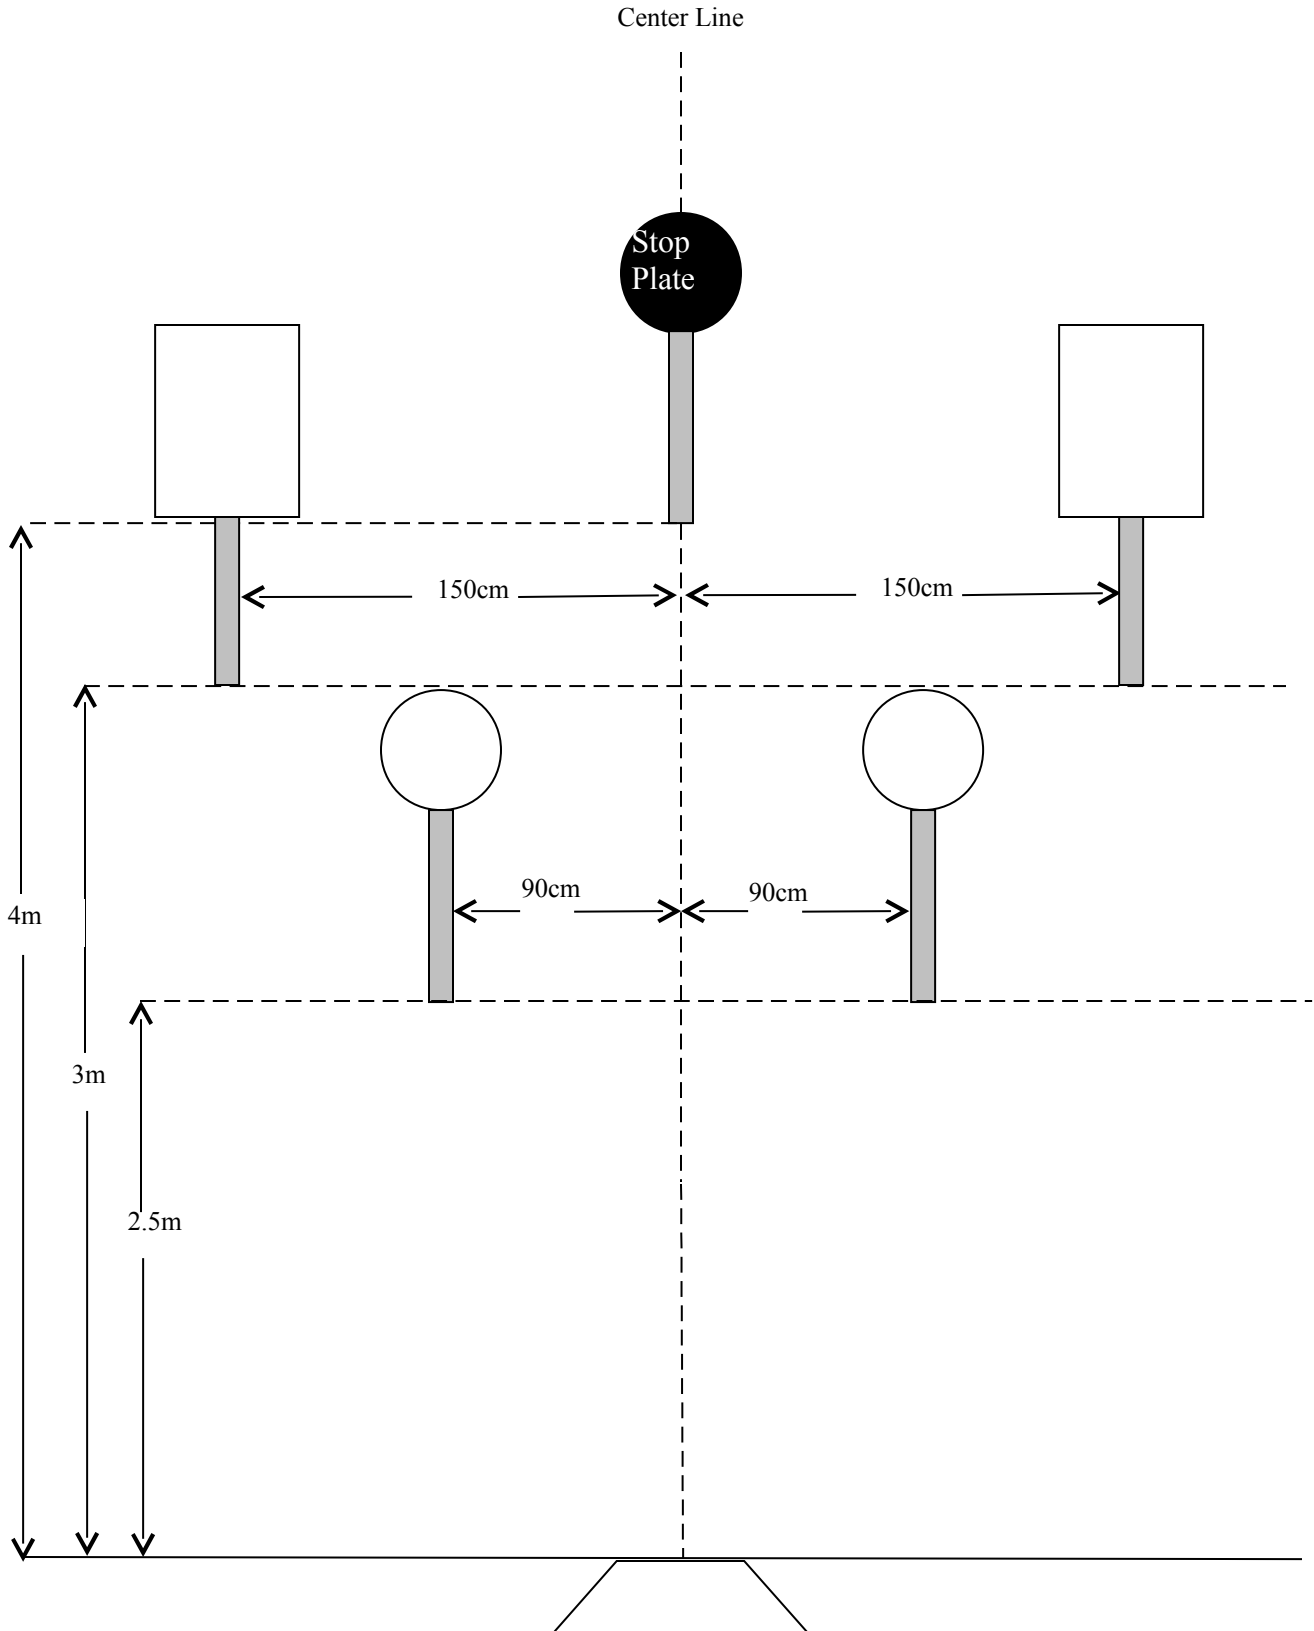

STRAIGHT STEEL

すべてのステージでプレートターゲットは直径 100mm、ラクトングルターゲットは 150mm×200mm (BOG のストップターゲットのみ 100mm×135mm)。高さはターゲットセンターで 125cm。シューティングボックスは 90cm×90cm。レッドフラッグはシューティングボックス正面 275cm (高さ 50cm)

GOOD, BAD & UGLY

すべてのステージでプレートターゲットは直径 100mm、ラクトンゲルターゲットは 150mm×200mm (BOG のストップターゲットのみ 100mm×135mm)。高さはターゲットセンターで 125cm。シューティングボックスは 90cm×90cm。レッドフラッグはシューティングボックス正面 275cm (高さ 50cm)

WILD BUNCH

すべてのステージでプレートターゲットは直径 100mm、ラクトンゲルターゲットは 150mm×200mm (BOG のストップターゲットのみ 100mm×135mm)。高さはターゲットセンターで 125cm。シューティングボックスは 90cm×90cm。レッドフラッグはシューティングボックス正面 275cm (高さ 50cm)

PICK IT UP

すべてのステージでプレートターゲットは直径 100mm、ラクトングルターゲットは 150mm×200mm (BOG のストップターゲットのみ 100mm×135mm)。高さはターゲットセンターで 125cm。シューティングボックスは 90cm×90cm。レッドフラッグはシューティングボックス正面 275cm (高さ 50cm)

WHIPLASH

すべてのステージでプレートターゲットは直径 100mm、ラクトングルターゲットは 150mm×200mm（BOG のストップターゲットのみ 100mm×135mm）。高さはターゲットセンターで 125cm。シューティングボックスは 90cm×90cm。レッドフラッグはシューティングボックス正面 275cm（高さ 50cm）

SPRAY AND PRAY

すべてのステージでプレートターゲットは直径 100mm、ラクトングルターゲットは 150mm×200mm (BOGのストップターゲットのみ 100mm×135mm)。高さはターゲットセンターで 125cm。シューティングボックスは 90cm×90cm。レッドフラッグはシューティングボックス正面 275cm (高さ 50cm)

BLAZE OF GLORY

すべてのステージでプレートターゲットは直径 100mm、ラクトンゲルターゲットは 150mm×200mm (BOG のストップターゲットのみ 100mm×135mm)。高さはターゲットセンターで 125cm。シューティングボックスは 90cm×90cm。レッドフラッグはシューティングボックス正面 275cm (高さ 50cm)