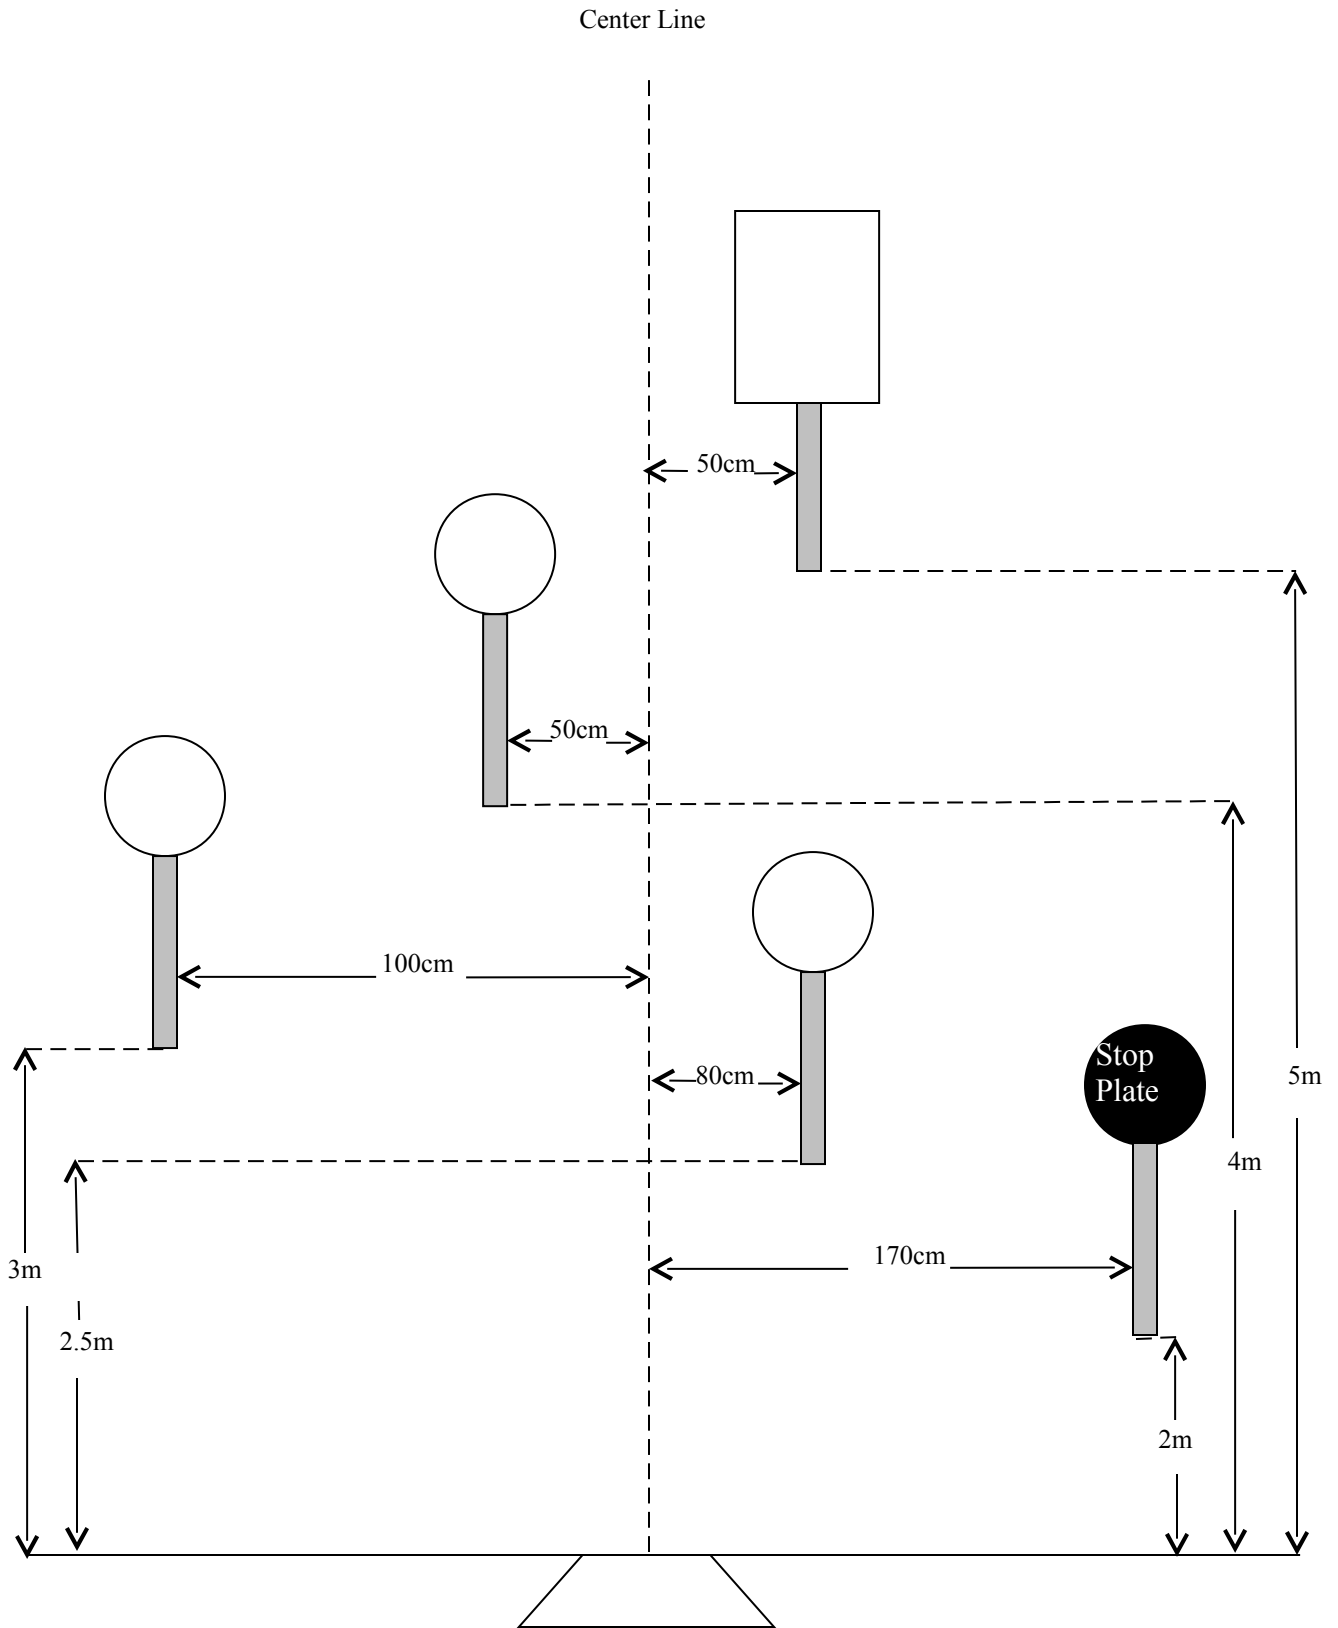

STRAIGHT STEEL

すべてのステージでプレートターゲットは直径 100mm、ラクトングルターゲットは 150mm×200mm (BOG のストップターゲットのみ 100mm×135mm)。高さはターゲットセンターで 125cm。シューティングボックスは 90cm×90cm。レッドフラッグはシューティングボックス正面 275cm (高さ 50cm)

GOOD, BAD & UGLY

すべてのステージでプレートターゲットは直径 100mm、ラクトンゲルターゲットは 150mm×200mm (BOG のストップターゲットのみ 100mm×135mm)。高さはターゲットセンターで 125cm。シューティングボックスは 90cm×90cm。レッドフラッグはシューティングボックス正面 275cm (高さ 50cm)

WILD BUNCH

すべてのステージでプレートターゲットは直径 100mm、ラクトンゲルターゲットは 150mm×200mm (BOG のストップターゲットのみ 100mm×135mm)。高さはターゲットセンターで 125cm。シューティングボックスは 90cm×90cm。レッドフラッグはシューティングボックス正面 275cm (高さ 50cm)

PICK IT UP

すべてのステージでプレートターゲットは直径 100mm、ラクトングルターゲットは 150mm×200mm (BOG のストップターゲットのみ 100mm×135mm)。高さはターゲットセンターで 125cm。シューティングボックスは 90cm×90cm。レッドフラッグはシューティングボックス正面 275cm (高さ 50cm)

WHIPLASH

すべてのステージでプレートターゲットは直径 100mm、ラクトングルターゲットは 150mm×200mm（BOG のストップターゲットのみ 100mm×135mm）。高さはターゲットセンターで 125cm。シューティングボックスは 90cm×90cm。レッドフラッグはシューティングボックス正面 275cm（高さ 50cm）

SPRAY AND PRAY

すべてのステージでプレートターゲットは直径 100mm、ラクトングルターゲットは 150mm×200mm (BOGのストップターゲットのみ 100mm×135mm)。高さはターゲットセンターで 125cm。シューティングボックスは 90cm×90cm。レッドフラッグはシューティングボックス正面 275cm (高さ 50cm)

BLAZE OF GLORY

すべてのステージでプレートターゲットは直径 100mm、ラクトンゲルターゲットは 150mm×200mm (BOG のストップターゲットのみ 100mm×135mm)。高さはターゲットセンターで 125cm。シューティングボックスは 90cm×90cm。レッドフラッグはシューティングボックス正面 275cm (高さ 50cm)