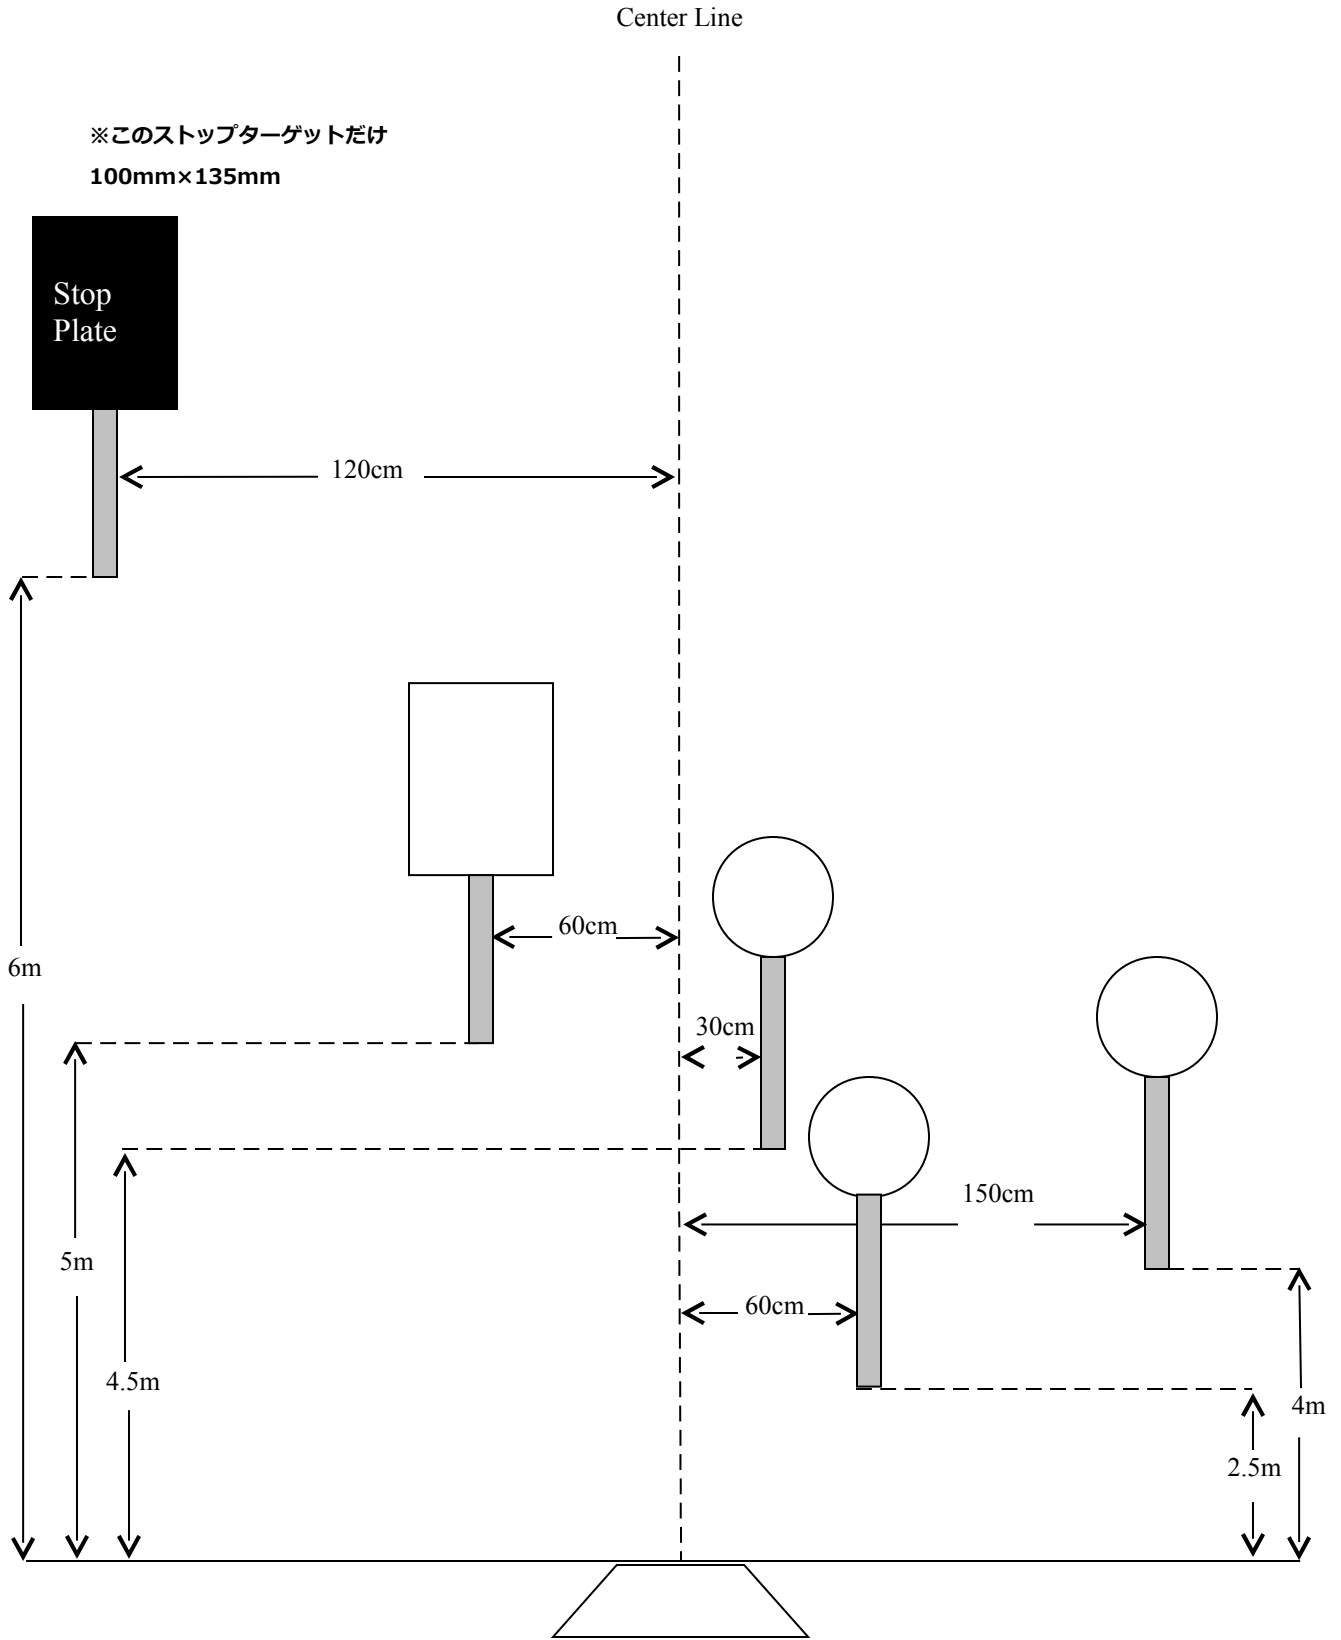

STRAIGHT STEEL

すべてのステージでプレートターゲットは直径 100mm、ラクトングルターゲットは 150mm×200mm (BOG のストップターゲットのみ 100mm×135mm)。高さはターゲットセンターで 125cm。シューティングボックスは 90cm×90cm。レッドフラッグはシューティングボックス正面 275cm (高さ 50cm)

GOOD, BAD & UGLY

すべてのステージでプレートターゲットは直径 100mm、ラクトンゲルターゲットは 150mm×200mm (BOG のストップターゲットのみ 100mm×135mm)。高さはターゲットセンターで 125cm。シューティングボックスは 90cm×90cm。レッドフラッグはシューティングボックス正面 275cm (高さ 50cm)

WILD BUNCH

すべてのステージでプレートターゲットは直径 100mm、ラクトンゲルターゲットは 150mm×200mm (BOG のストップターゲットのみ 100mm×135mm)。高さはターゲットセンターで 125cm。シューティングボックスは 90cm×90cm。レッドフラッグはシューティングボックス正面 275cm (高さ 50cm)

PICK IT UP

すべてのステージでプレートターゲットは直径 100mm、ラクトングルターゲットは 150mm×200mm (BOG のストップターゲットのみ 100mm×135mm)。高さはターゲットセンターで 125cm。シューティングボックスは 90cm×90cm。レッドフラッグはシューティングボックス正面 275cm (高さ 50cm)

WHIPLASH

すべてのステージでプレートターゲットは直径 100mm、ラクトングルターゲットは 150mm×200mm（BOG のストップターゲットのみ 100mm×135mm）。高さはターゲットセンターで 125cm。シューティングボックスは 90cm×90cm。レッドフラッグはシューティングボックス正面 275cm（高さ 50cm）

SPRAY AND PRAY

すべてのステージでプレートターゲットは直径 100mm、ラクトングルターゲットは 150mm×200mm (BOGのストップターゲットのみ 100mm×135mm)。高さはターゲットセンターで 125cm。シューティングボックスは 90cm×90cm。レッドフラッグはシューティングボックス正面 275cm (高さ 50cm)

BLAZE OF GLORY

すべてのステージでプレートターゲットは直径 100mm、ラクトンゲルターゲットは 150mm×200mm (BOG のストップターゲットのみ 100mm×135mm)。高さはターゲットセンターで 125cm。シューティングボックスは 90cm×90cm。レッドフラッグはシューティングボックス正面 275cm (高さ 50cm)